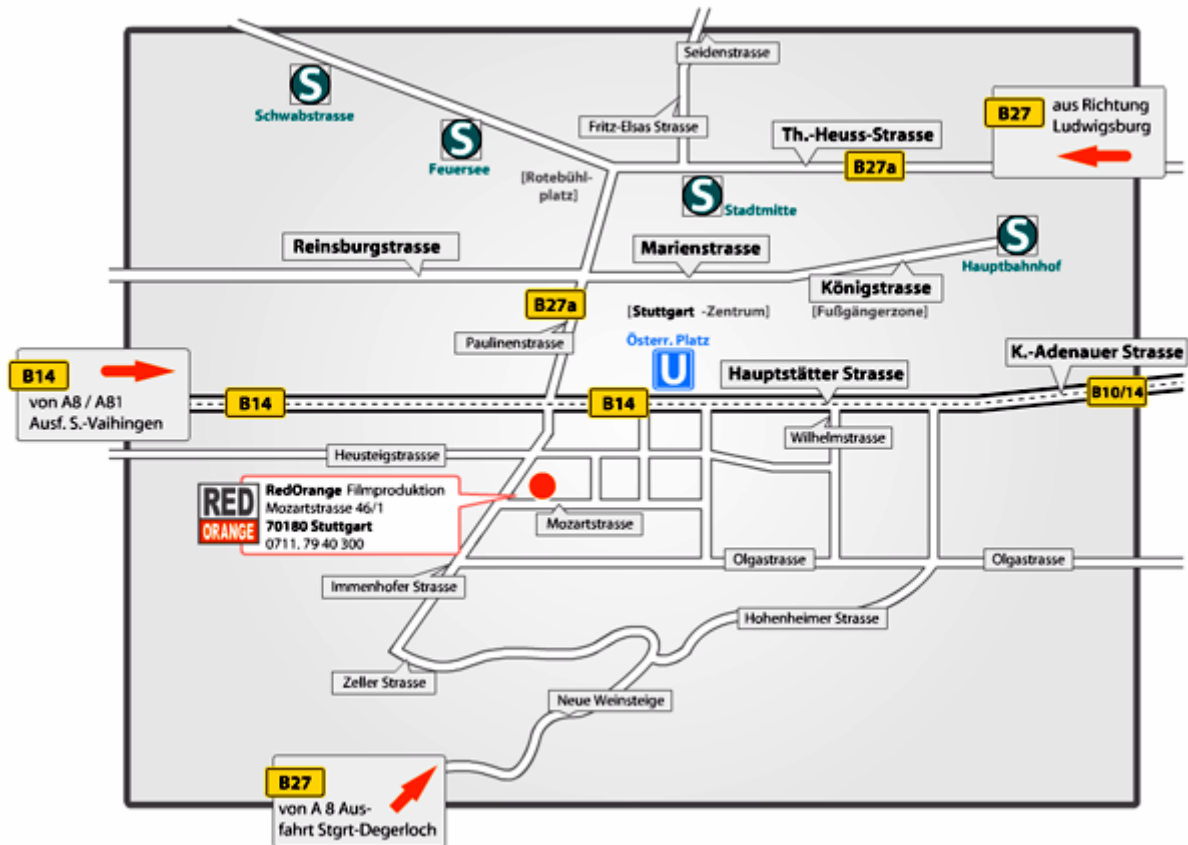

Anfahrtskizze / Driving Directions